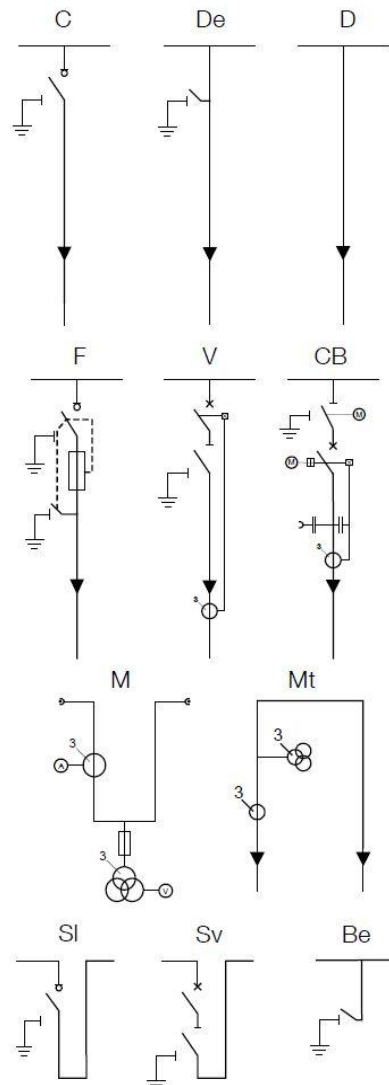

AFGESTEMD OP UW BEHOEFTE

Middenspanningsverdeelsystemen

EIGENSCHAPPEN

- milieuvriendelijk
- ontworpen op continuïteit en stabiliteit
- modulaire en flexibele ontwerpen
- eenvoudige installatie
- gemakkelijk uit te breiden
- zeer compacte afmetingen van de eenheden
- vele beveiligings- en bedieningsoplossingen
- eenvoudige integratie in bestaande netwerken en systemen
- hoge veiligheid van het personeel. LSC2A en LSC2B
- ontworpen, geproduceerd en getest volgens IEC normen
- lichtboogvast
- verminderde onderhoudsbehoeften
- minder onderdelen, eenvoudige bediening
- snelle vervanging van componenten waardoor minder middelen hoeven worden ingezet
- in overeenstemming met de lokale voorschriften
- veilig en gemakkelijk schakelen voor de operators van industriële schakeloplossingen

UW GESPREKSPARTNER

U krijgt één persoonlijk aanspreekpunt die uw gesprekspartner is voor algemene zaken, maar ook voor specifieke onderwerpen.

Aqualectra levert u voor ieder project altijd de hoogste kwaliteit.

APPLICATIES

Voor meer informatie kunt u contact opnemen met:

Paul Gerritsen
Manager Total Solutions

NORMEN & CERTIFICATEN

Onze producten worden ontworpen, samengesteld en getest volgens de geldende normen waaronder IEC 61439 (laagspanningsschakel- en verdeelinrichtingen) en IEC 60204 (elektrische veiligheid van machines).

Aqualectra is in het bezit van ISO9001, UL en CSA certificering op verschillende producten. Daarnaast heeft Aqualectra een actief MVO beleid, is CO₂-prestatieladder niveau 3 gecertificeerd en een erkend leerbedrijf.